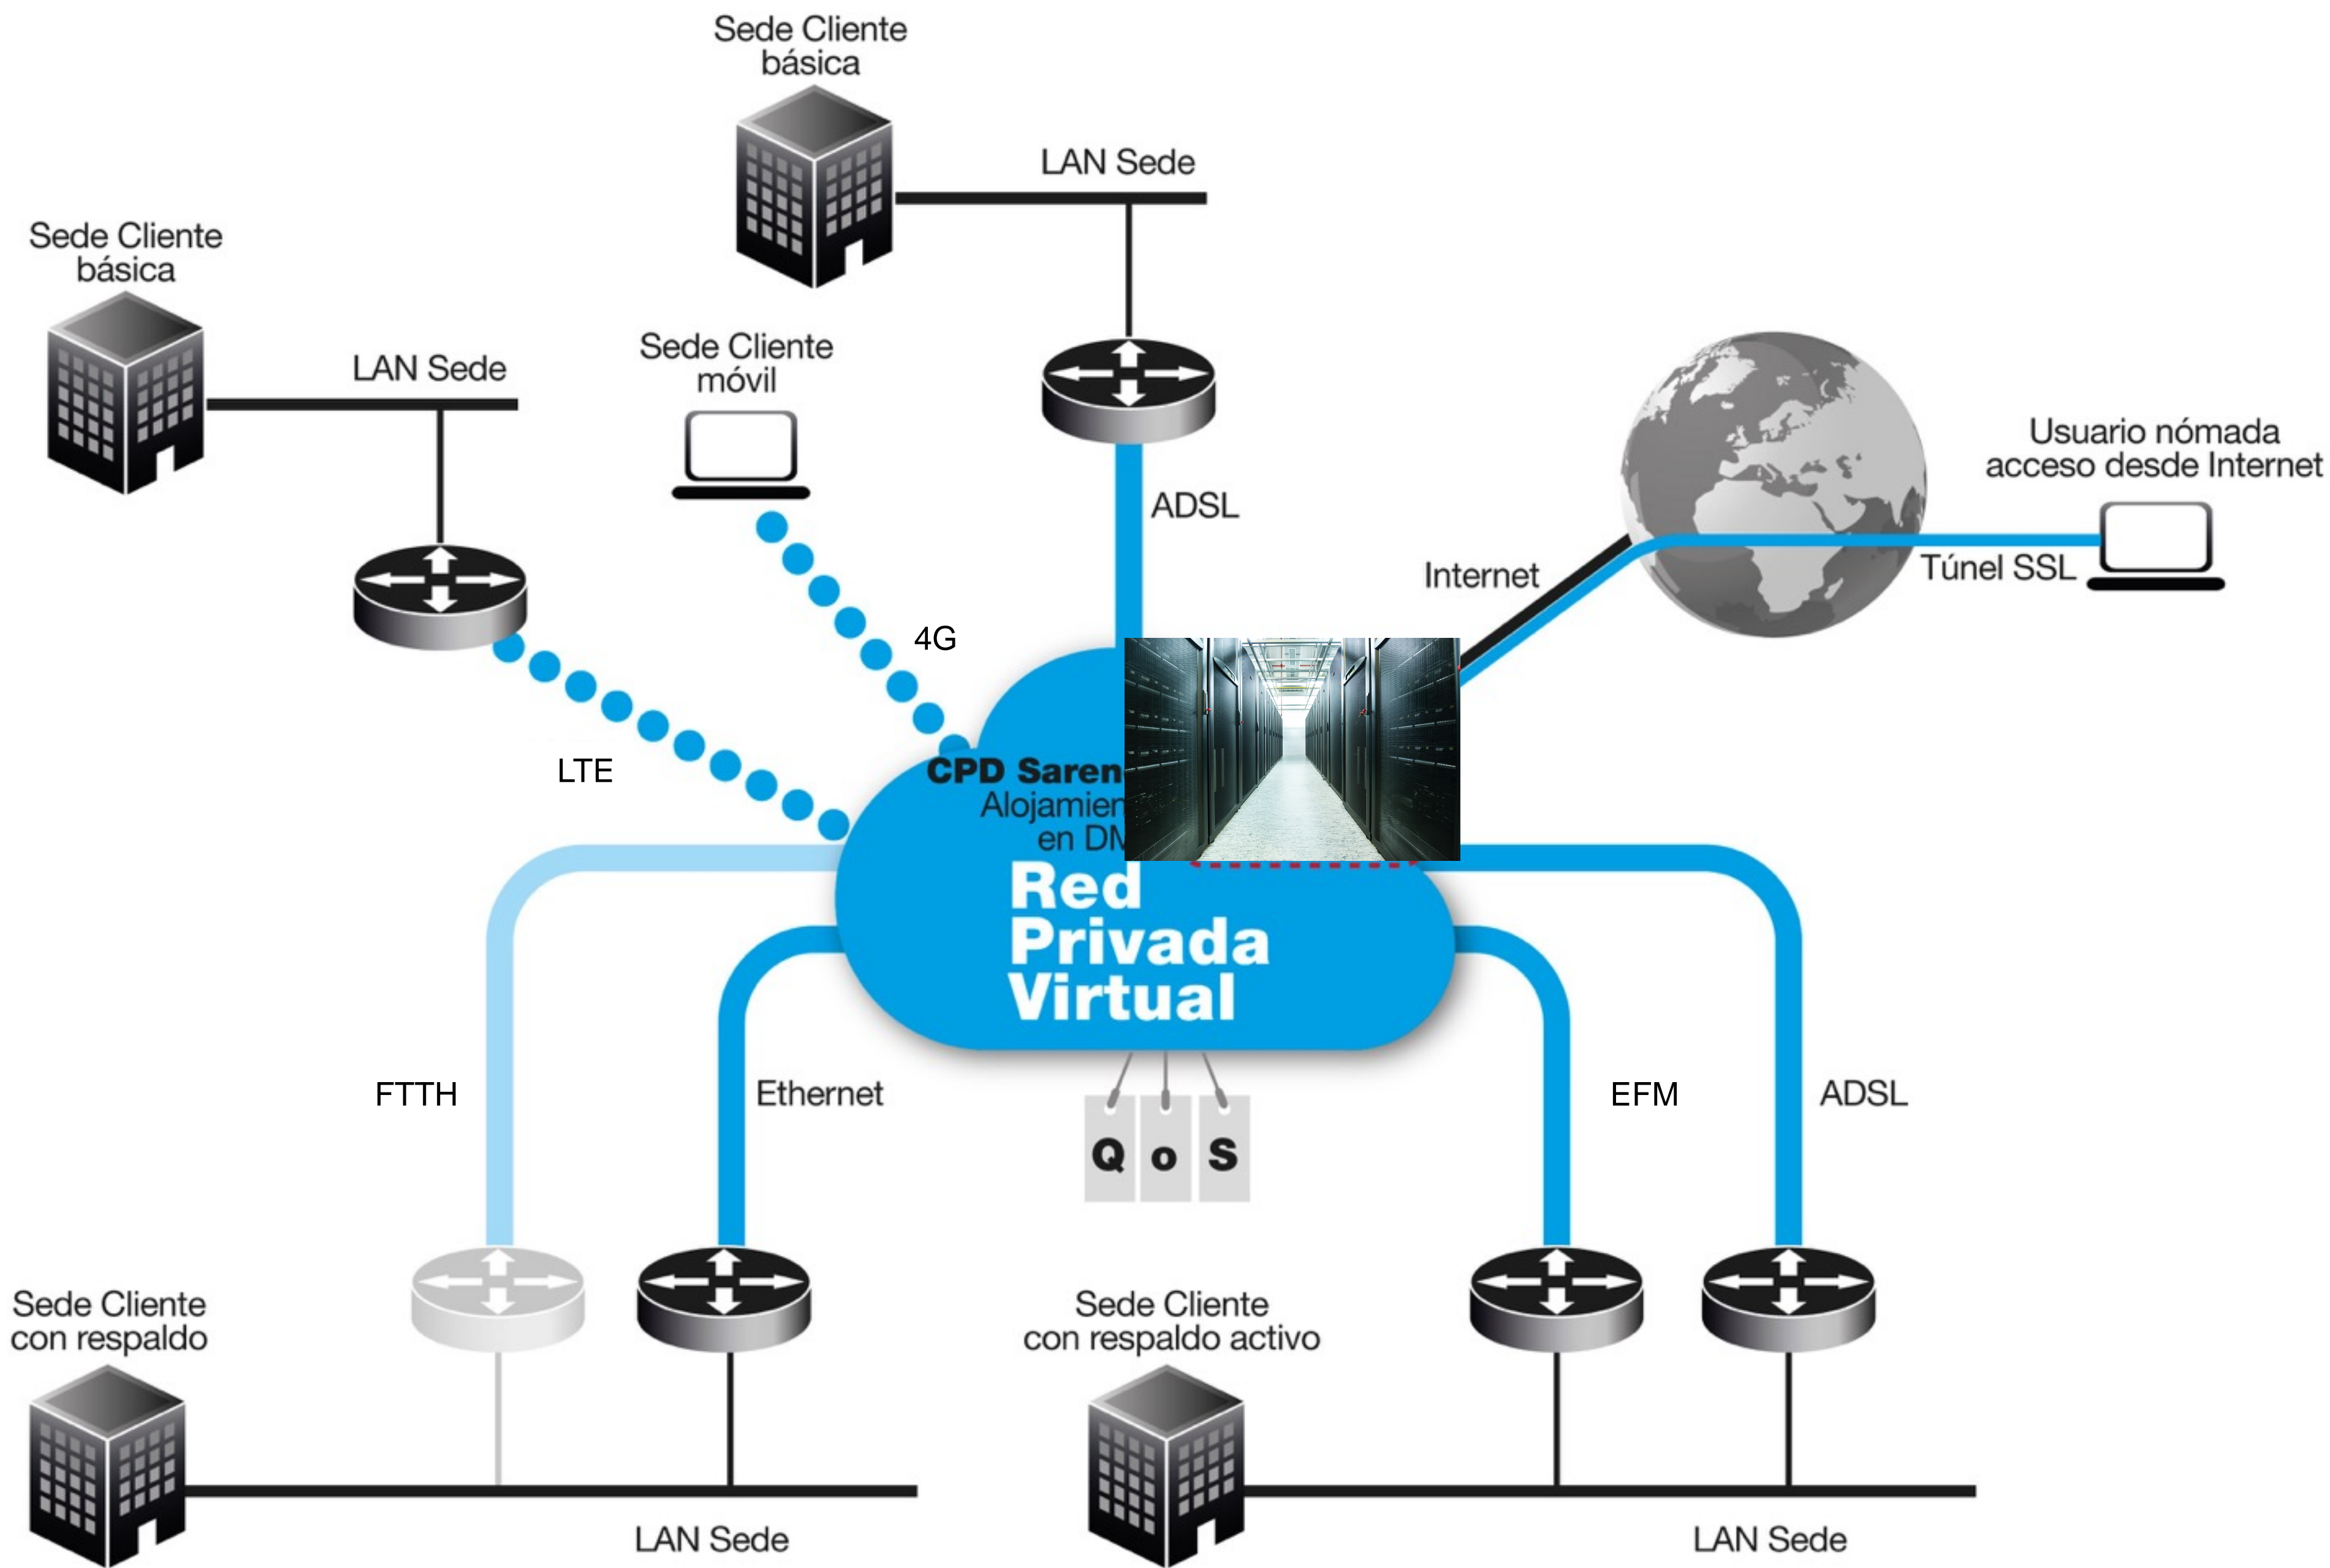

<https://ventana.sarenet.es>

sarenet NETWORKS

Descriptor: **MPLS Cardiva (vpn-cardiva 3262:188)**

Type	QoS	Internet B...
MPLS	(not defined)	100 Mbps

16/05/2016 17:12 - 17/05/2016 11

INTERNET + DMZ

Cardiva Madrid