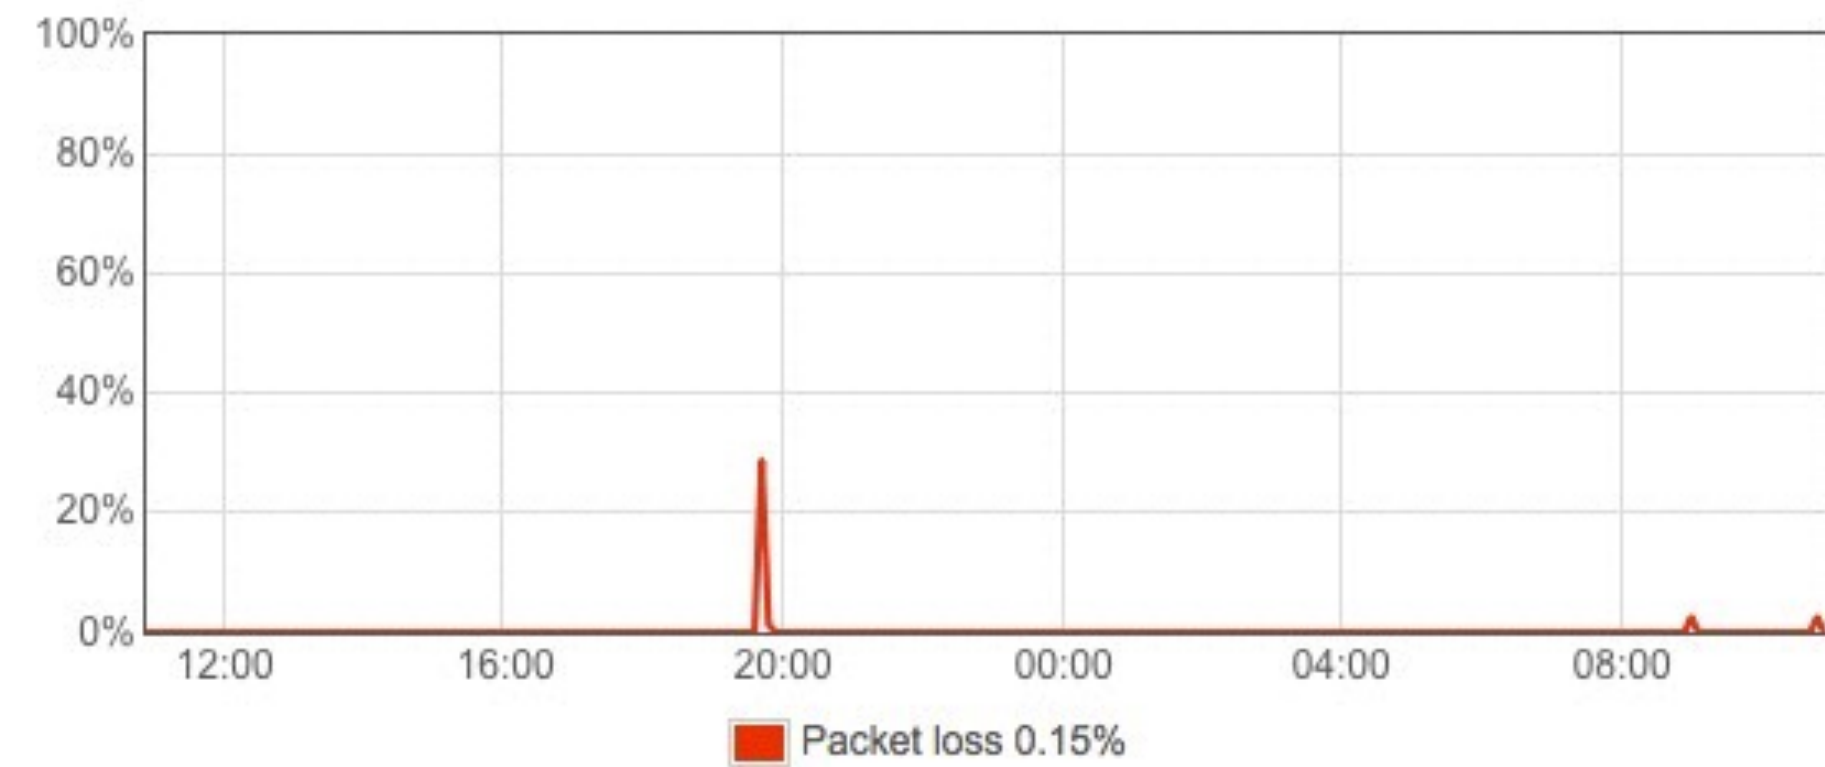

movistar

vodafone

Ubicación del cliente

FTTH
Fibra
ETHERNET

Cobre^{EFM} ^{CM}
xDSL

LTE 4G
Radio
WiFi

Fibra segura

¿Buscas una seguridad experta para la conexión de Fibra de tu empresa? Mejor habla con Sarennet.