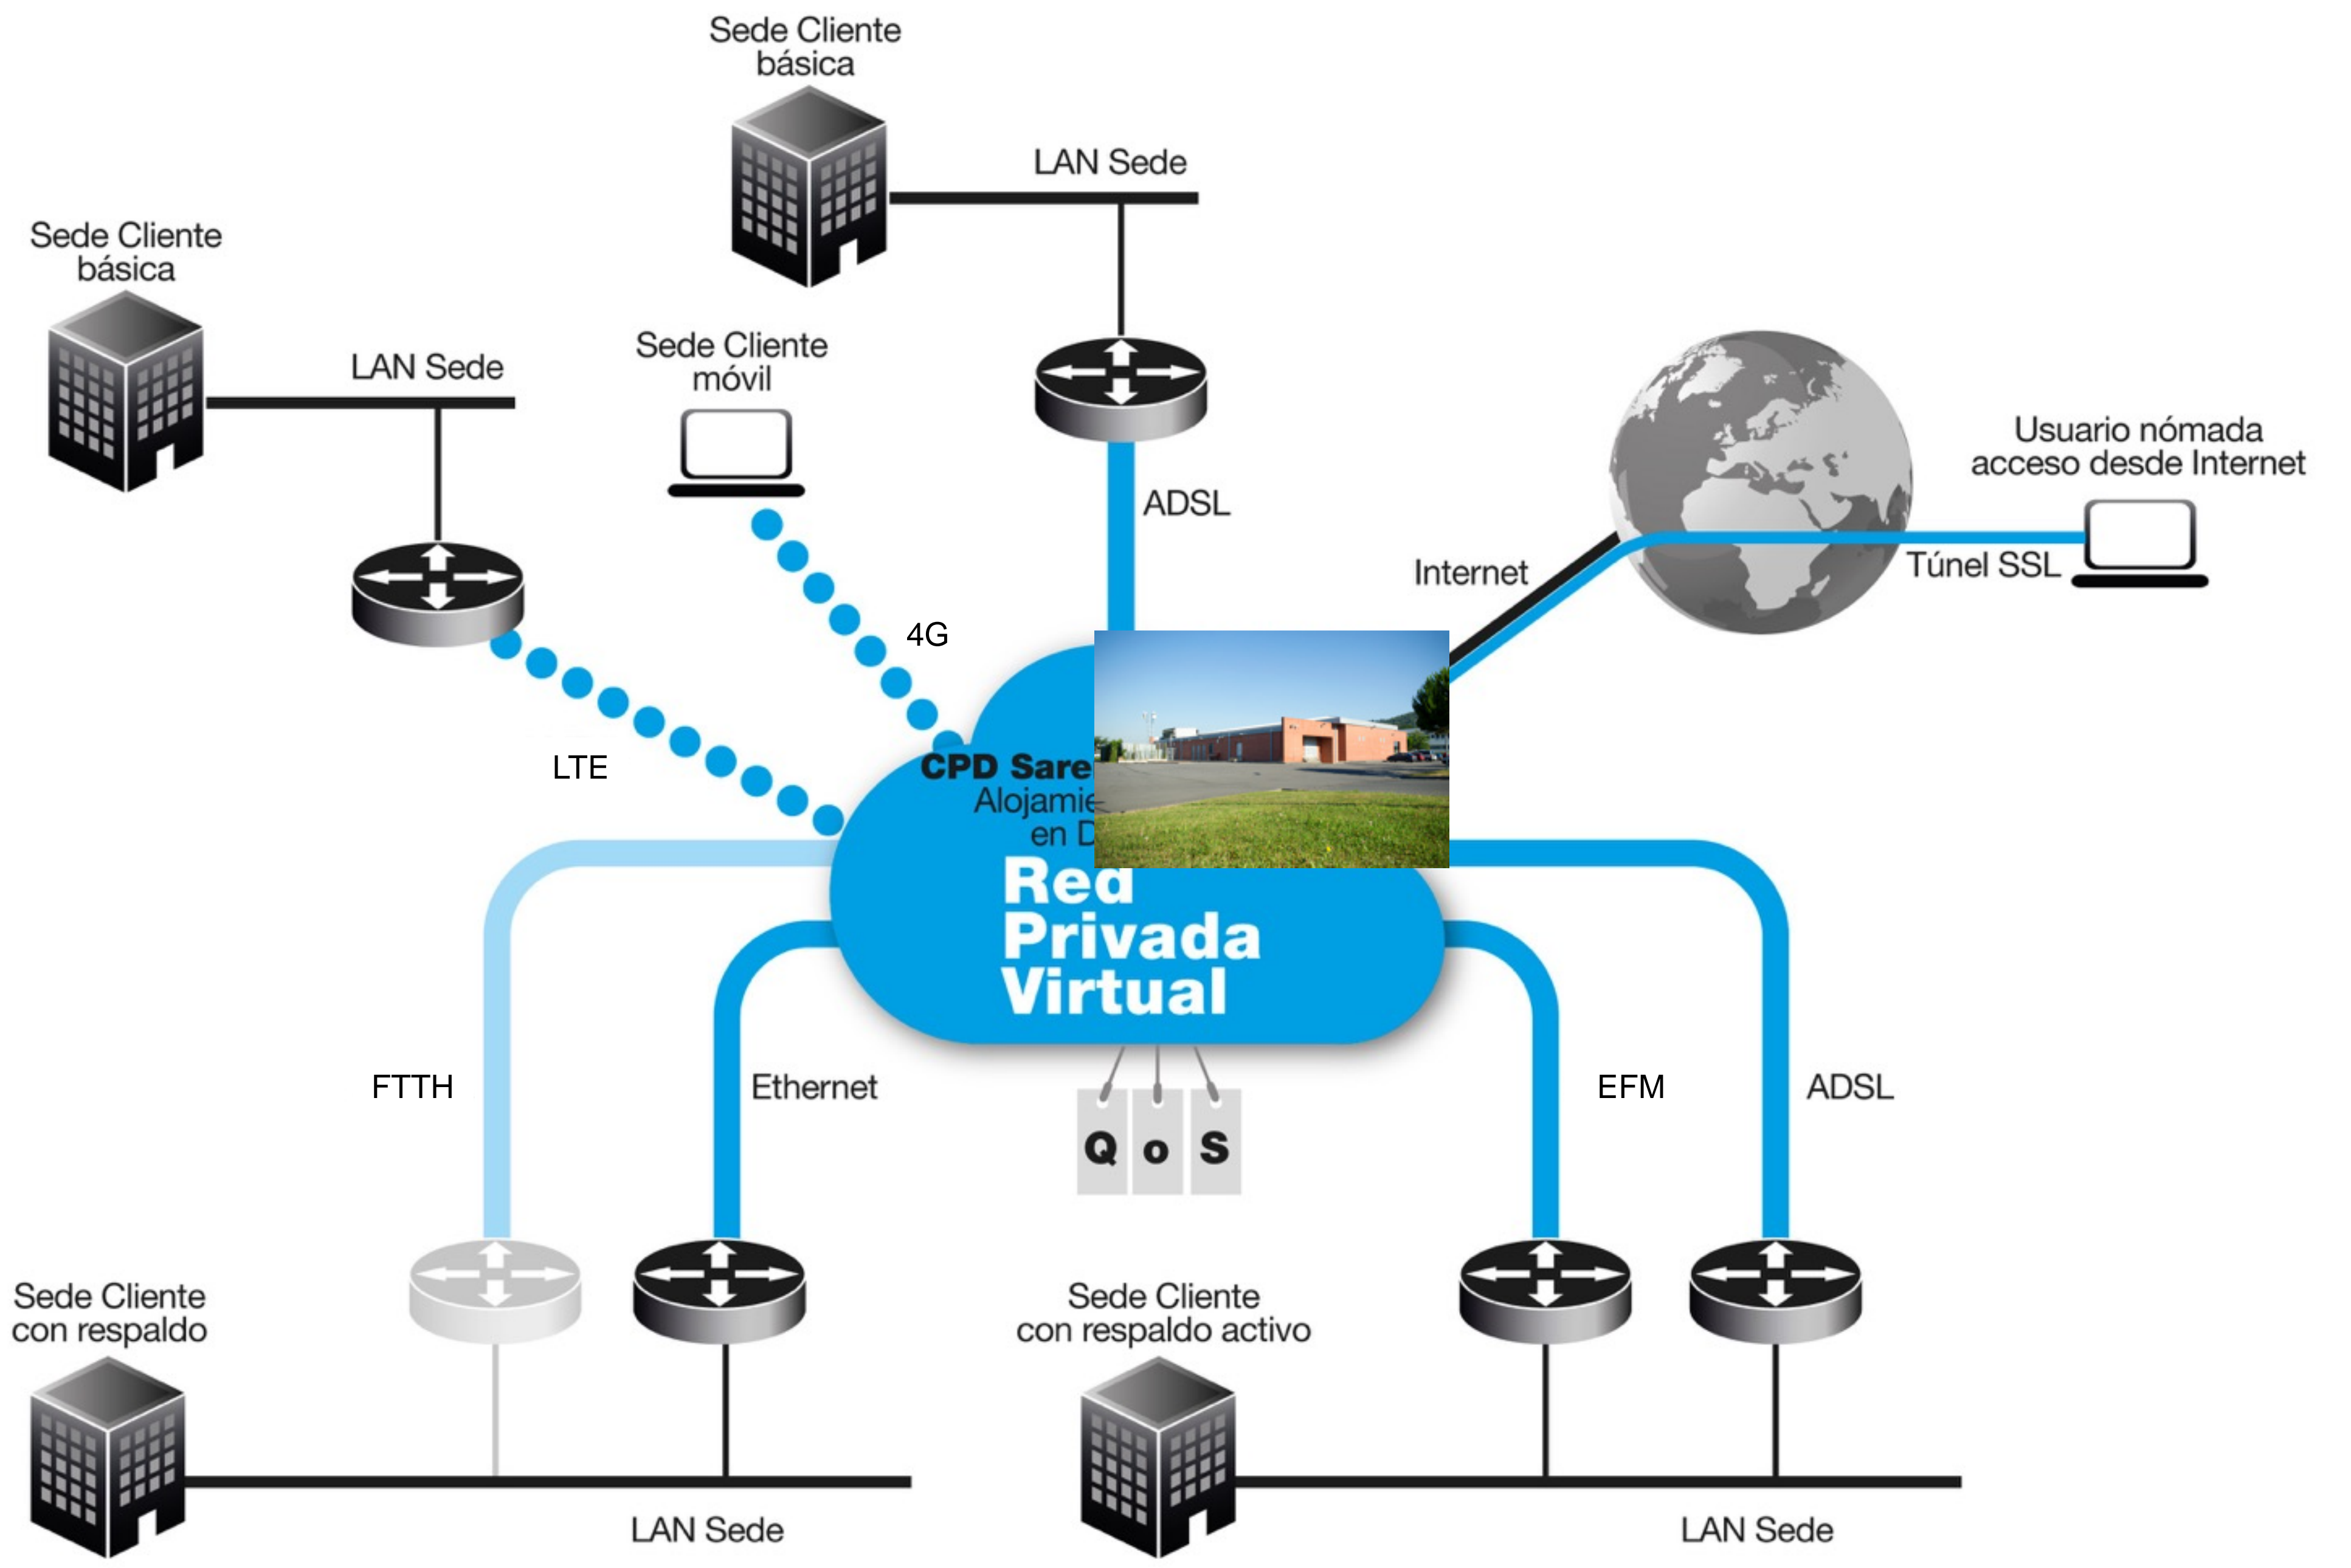

Eduardo Arnedo

eduardo.ar  sarenet 

Delegado Zona

“Disponibilidad y seguridad en las conexiones corporativas”

Fibra segura

Fibra segura Dual

RPVs MPLS

Ubicación del cliente

POR SÓLO **85 €/mes**

EL SERVICIO INCLUYE:

- Enlace de fibra 100 Mbps simétrico.*
- Enlace de respaldo 4G (incluye el tráfico). Mantiene las mismas IPs públicas que la fibra principal.
- Alquiler y envío de 2 routers preconfigurados para soportar ambos enlaces con reposición al día siguiente laborable.
- Rango de 8 direcciones (3 útiles) para identificar o acceder a servidores o a la red.
- Monitorización en tiempo real de enlaces (ocupación, pérdidas de paquetes y latencias).
- Soporte a cargo de técnicos especializados.

<https://ventana.sarenet.es>

sarenet NETWORKS

Descriptor: **MPLS Cardiva (vpn-cardiva 3262:188)**

Type	QoS	Internet B...
MPLS	(not defined)	100 Mbps

16/05/2016 17:12 - 17/05/2016 11

INTERNET + DMZ

Cardiva Madrid