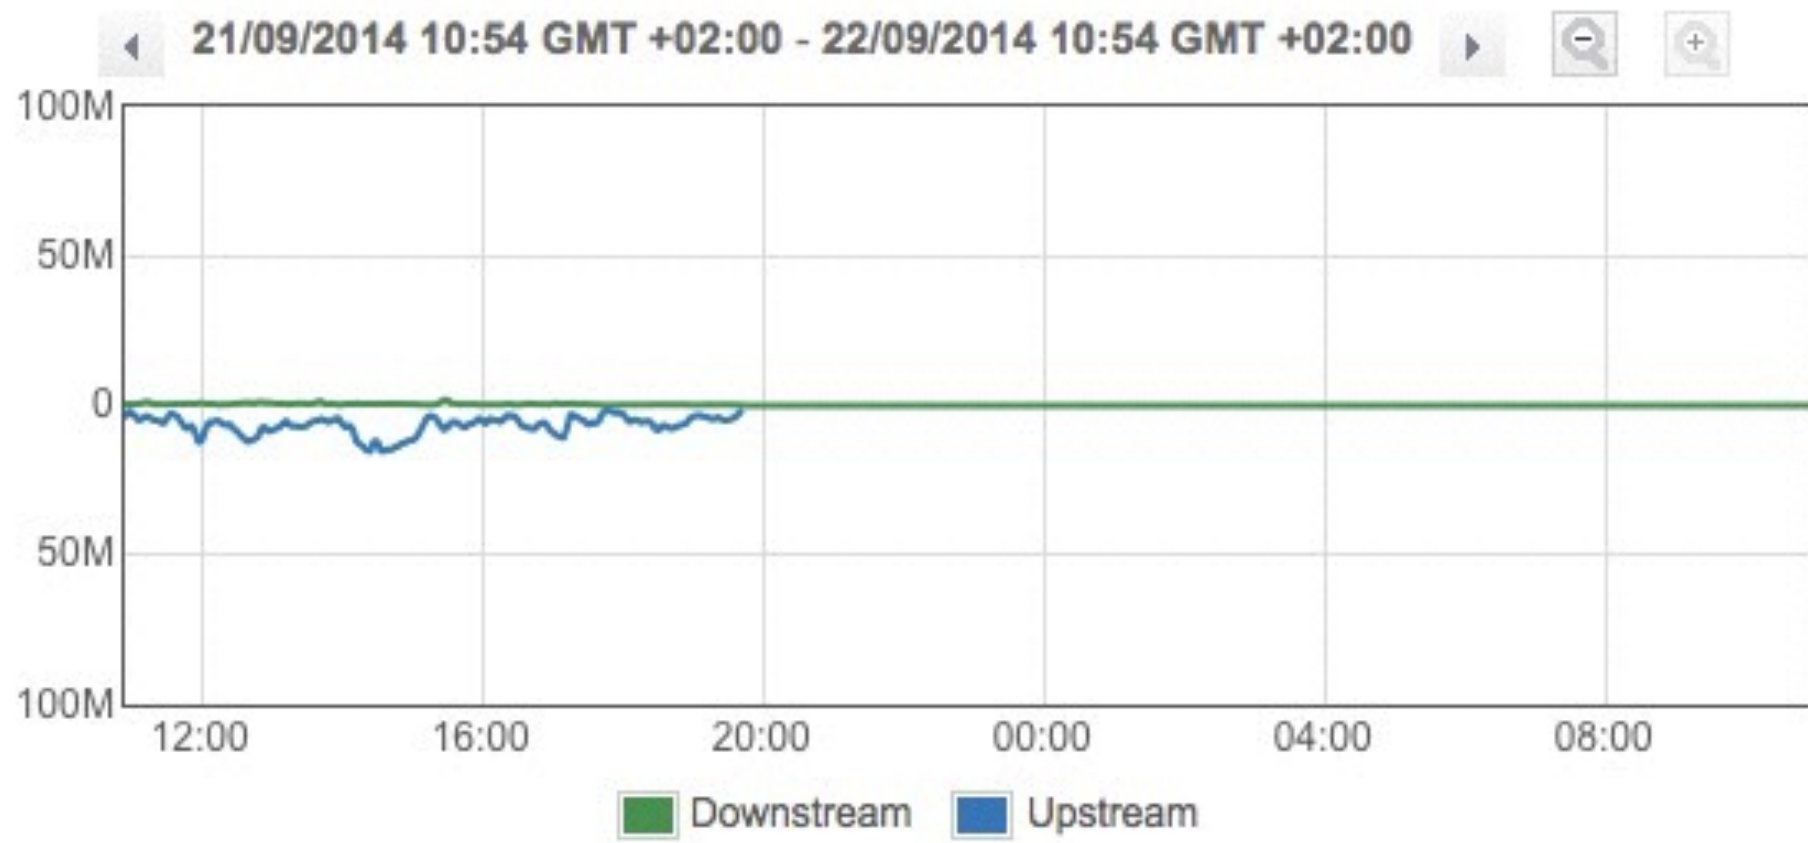

movistar

vodafone

Ubicación del cliente

FTTH
Fibra
ETHERNET

Cobre^{EFM} ^{CM}
xDSL

LTE 4G
Radio
WiFi

Fibra segura

¿Buscas una seguridad experta para la conexión de Fibra de tu empresa? Mejor habla con Sarennet.

POR SÓLO **85 €/mes**

EL SERVICIO INCLUYE:

- Enlace de fibra 100 Mbps simétrico.*
- Enlace de respaldo 4G (incluye el tráfico). Mantiene las mismas IPs públicas que la fibra principal.
- Alquiler y envío de 2 routers preconfigurados para soportar ambos enlaces con reposición al día siguiente laborable.
- Rango de 8 direcciones (3 útiles) para identificar o acceder a servidores o a la red.
- Monitorización en tiempo real de enlaces (ocupación, pérdidas de paquetes y latencias).
- Soporte a cargo de técnicos especializados.