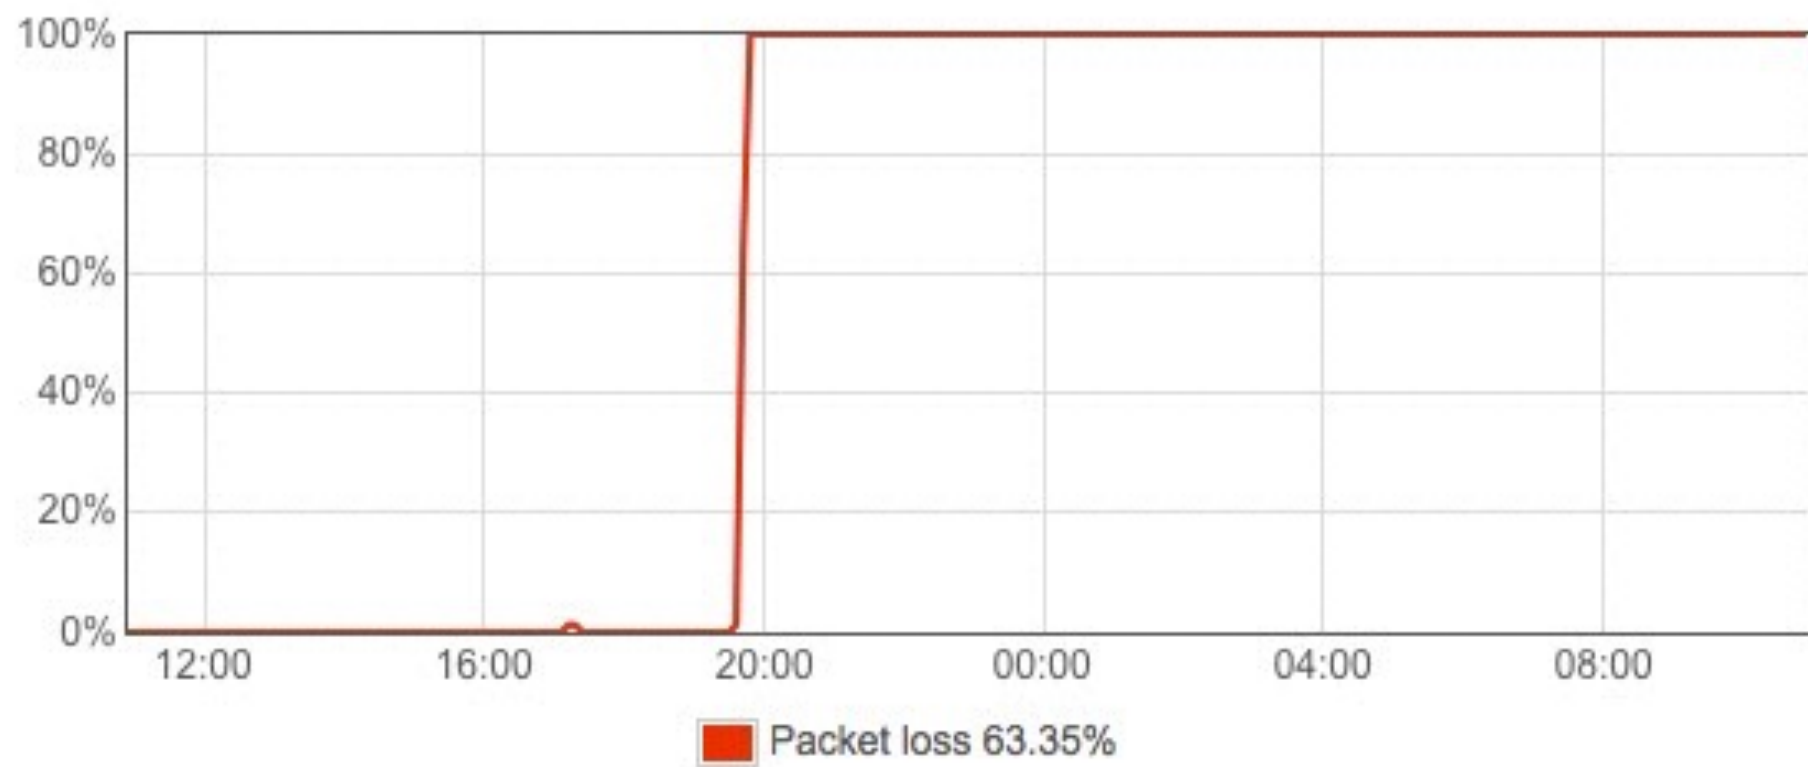

movistar

vodafone

Ubicación del cliente

FTTH
Fibra
ETHERNET

Cobre^{EFM} ^{CM}
xDSL

LTE 4G
Radio
WiFi

Fibra segura

¿Buscas una seguridad experta para la conexión de Fibra de tu empresa? Mejor habla con Sarennet.