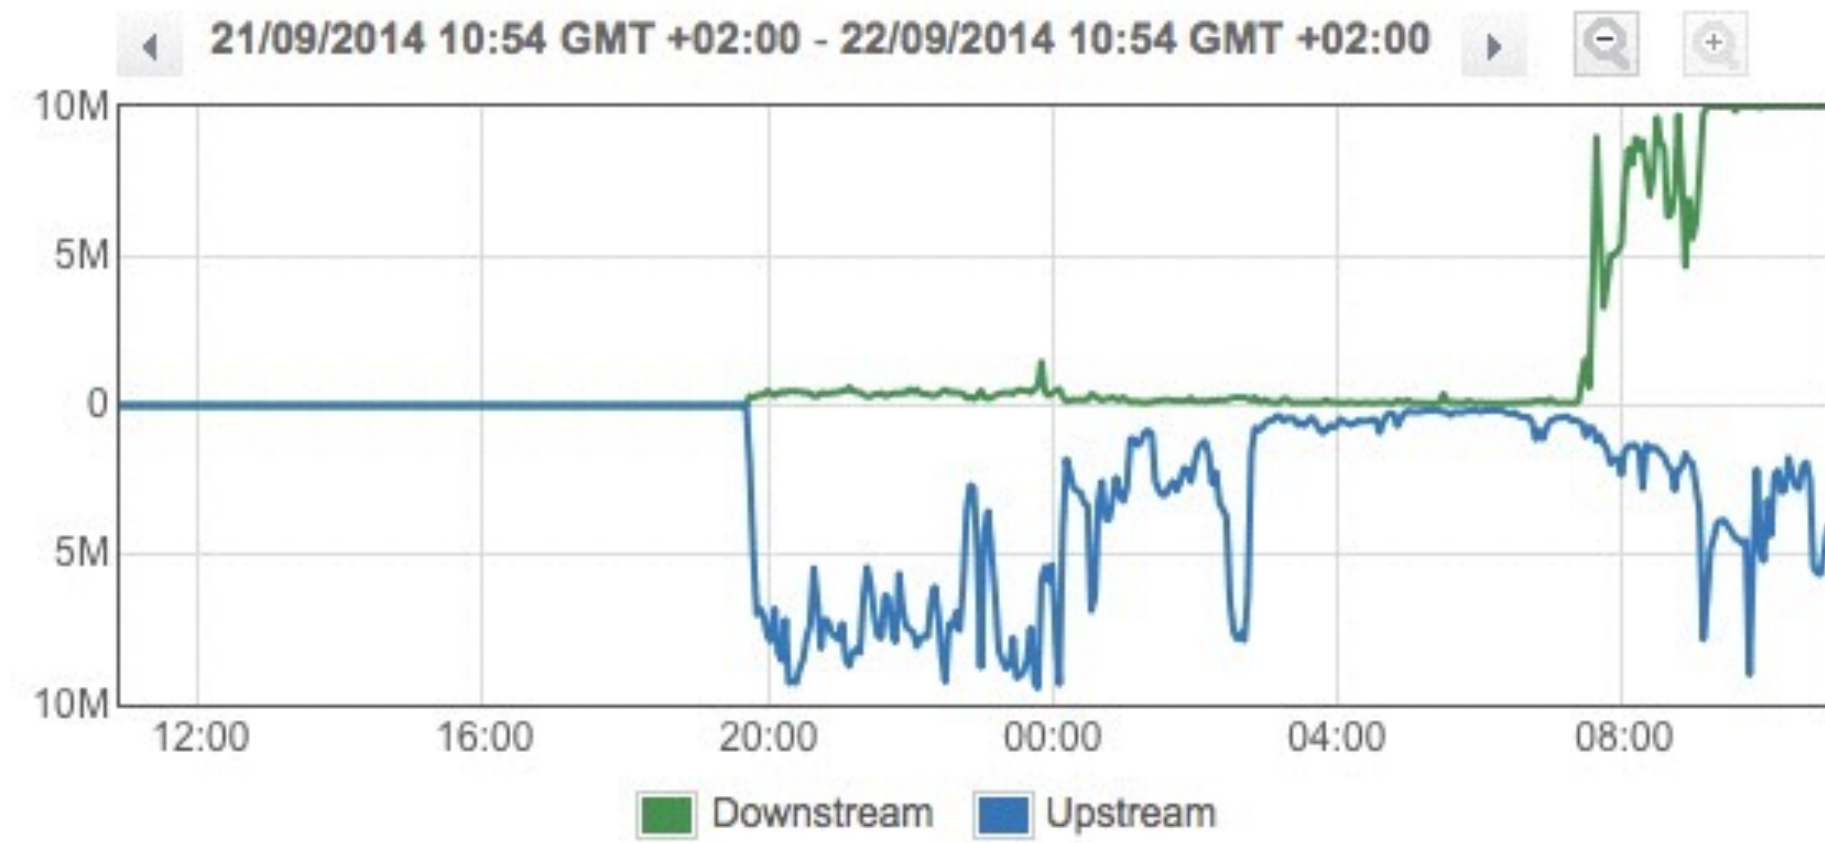

movistar

vodafone

Ubicación del cliente

FTTH
Fibra
ETHERNET

Cobre^{EFM} ^{CM}
xDSL

LTE 4G
Radio
WiFi

Fibra segura

¿Buscas una seguridad experta para la conexión de Fibra de tu empresa? Mejor habla con Sarennet.

POR SÓLO **85 €/mes**

EL SERVICIO INCLUYE:

- Enlace de fibra 100 Mbps simétrico.*
- Enlace de respaldo 4G (incluye el tráfico). Mantiene las mismas IPs públicas que la fibra principal.
- Alquiler y envío de 2 routers preconfigurados para soportar ambos enlaces con reposición al día siguiente laborable.
- Rango de 8 direcciones (3 útiles) para identificar o acceder a servidores o a la red.
- Monitorización en tiempo real de enlaces (ocupación, pérdidas de paquetes y latencias).
- Soporte a cargo de técnicos especializados.